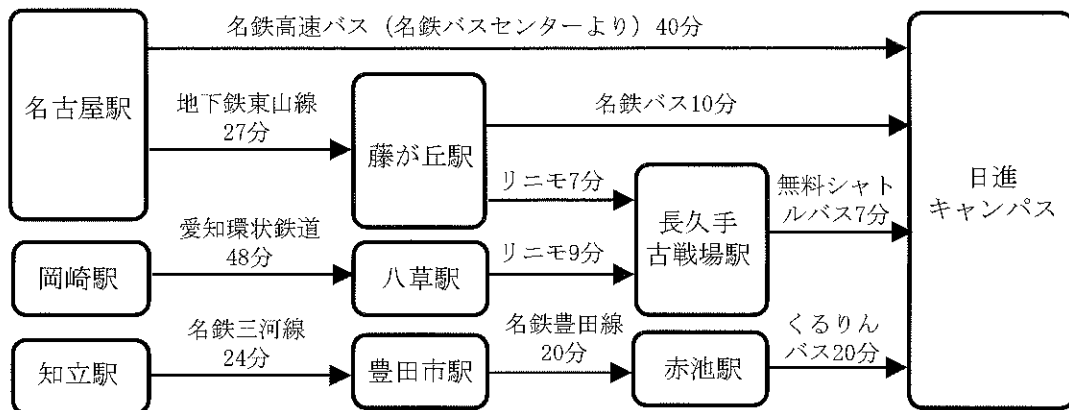

会場のご案内

【会場】 愛知学院大学 日進キャンパス

6月7日（金）	文献委員会・理事会	6号館5階	法学部会議室
6月8日（土）	大会	学院会館	1階
	懇親会	学院会館	2階

【日進キャンパスへのアクセス】

JR名古屋駅から、名古屋市営地下鉄東山線「藤が丘」行きに乗り換えて、終点の「藤が丘」駅で下車してください。藤が丘からは、次の2つの方法があります。なお、無料シャトルバスは、土曜日のため運行本数が限られますので、ご注意ください。

- ① 「愛知学院大学前」行き名鉄バスに乗車し、終点の「愛知学院大学前」で下車する。
- ② リニモに乗って「長久手古戦場」駅で下車し、無料シャトルバスに乗り換えて「愛知学院大学」で下車する（なお、長久手古戦場駅から徒歩では15分から20分かかります。）。

お急ぎの場合は、「藤が丘」駅またはその一つ手前の「本郷」駅で下車し、タクシーをご利用いただくのが便利です（キャンパスが複数ありますので、ご利用にあたって「日進キャンパス」と明示してください。）。

また、JR名古屋駅の名鉄バスセンターから高速バスを利用する方法もあります（市内中央部を通りますので、交通状況により所要時間が1時間程になることがあります。）。

<日進キャンパスまでの交通アクセス>