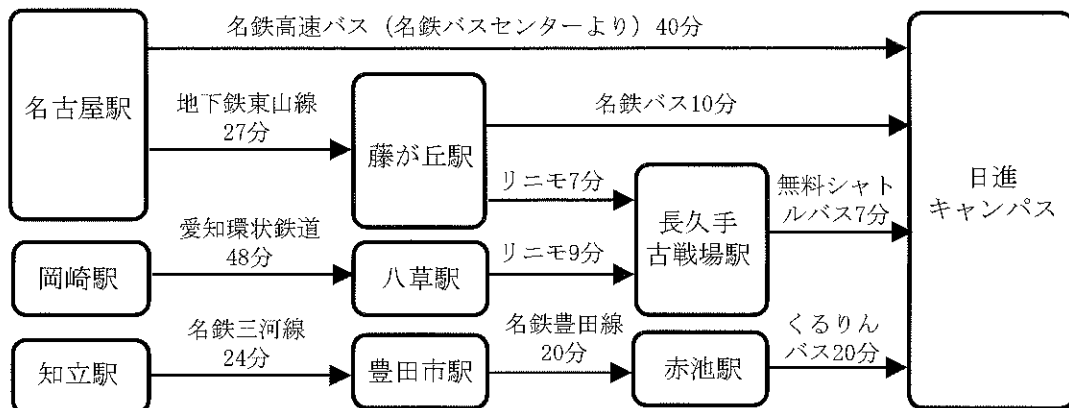

会場のご案内

【会場】 愛知学院大学 日進キャンパス

6月7日（金）	文献委員会・理事会	6号館5階	法学部会議室
6月8日（土）	大会	学院会館	1階
	懇親会	学院会館	2階

【日進キャンパスへのアクセス】

JR名古屋駅から、名古屋市営地下鉄東山線「藤が丘」行きに乗り換えて、終点の「藤が丘」駅で下車してください。藤が丘からは、次の2つの方法があります。なお、無料シャトルバスは、土曜日のため運行本数が限られますので、ご注意ください。

- ① 「愛知学院大学前」行き名鉄バスに乗車し、終点の「愛知学院大学前」で下車する。
- ② リニモに乗って「長久手古戦場」駅で下車し、無料シャトルバスに乗り換えて「愛知学院大学」で下車する（なお、長久手古戦場駅から徒歩では15分から20分かかります。）。

お急ぎの場合は、「藤が丘」駅またはその一つ手前の「本郷」駅で下車し、タクシーをご利用いただくのが便利です（キャンパスが複数ありますので、ご利用にあたって「日進キャンパス」と明示してください。）。

また、JR名古屋駅の名鉄バスセンターから高速バスを利用する方法もあります（市内中央部を通りますので、交通状況により所要時間が1時間程になることがあります。）。

<日進キャンパスまでの交通アクセス>